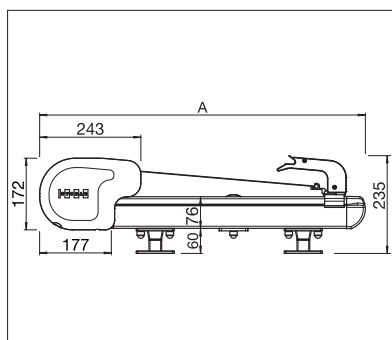

JARDINS D'HIVER

**UTILISATION FLEXIBLE – POUR JARDINS
D'HIVER DE GRANDES DIMENSIONS ET DE
FORME SPÉCIALE**

TARGA PS6000 | PS6100 PLUS

Caisson autoportant

Coulisses ajustables

PS6100 Avancée supplémentaire

- Structure autoportante
- Protection en continu jusqu'à 7 m de largeur
- Tension élevée de la toile grâce aux pistons à gaz intégrés
- Fermeture latérale élégante
- Les câbles / connecteurs sont intégrés dans le cache latéral
- Montage simple et flexible grâce aux divers supports de fixation sur le jardin d'hiver
- Les coulisses peuvent être déplacées en continu jusqu'à 100 cm vers l'intérieur
- Mécanisme d'éjection breveté: avancée supplémentaire pouvant se déployer jusqu'à max. 140 cm pour un ombrage optimal de la façade avant (PS6100)

PS6000

min. 100 cm
max. 600/700 cmmin. 110 cm
max. 600/700 cm

PS6100 PLUS

min. 100 cm
max. 600/700 cmmin. 185 cm
max. 600/700 cm

Indication des mesures techniques en millimètres

PS6000 Vue latérale

PS6100 Vue latérale