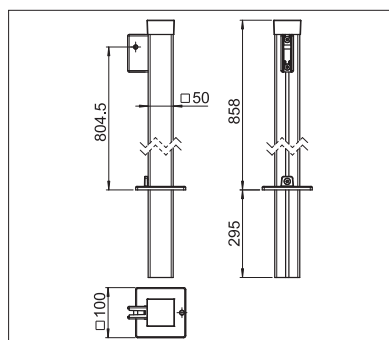

Hauteur du caisson

↑	min.	120 cm
	max.	200 cm

Développement

↔	min.	100 cm
	max.	400 cm

Indication des mesures techniques en millimètres

Montage mural / montage sous dalle

Montant à noyer dans le sol

Montant à visser