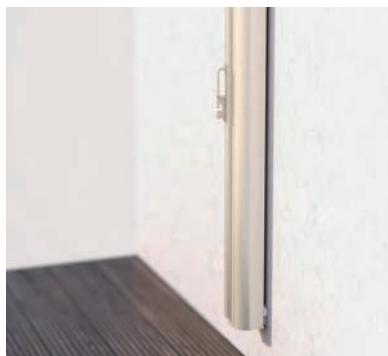

SIRO

BALCON & TERRASSE

**STORE LATÉRAL UTILISABLE EN TANT
QUE PROTECTION CONTRE LES REGARDS
INDISCRETS ET LE VENT**

SIRO SR6000 FLEX

Système de suspension

Support mural

SR6000 FLEX

- Store latéral utilisable en tant que protection contre les regards indiscrets ou le vent
- Le dispositif à ressort intégré assure une tension élevée de la toile
- Plusieurs possibilités de montage avec un support mural, une douille de sol ou un montant
- Caisson à suspendre pour divers usages

Hauteur du caisson

↑	min.	120 cm
	max.	200 cm

Développement

↔	min.	100 cm
	max.	400 cm

Indication des mesures techniques en millimètres

Montage mural / montage sous dalle

Montant à noyer dans le sol

Montant à visser