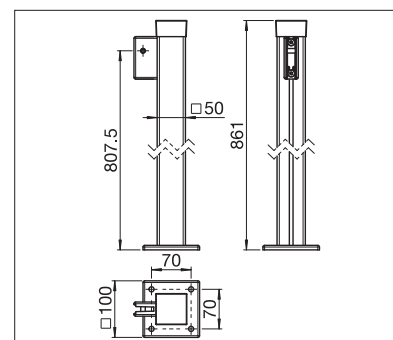

Hauteur du caisson

↑	min.	120 cm
	max.	200 cm

Développement

↔	min.	100 cm
	max.	400 cm

Indication des mesures techniques en millimètres

Montage mural / montage sous dalle

Montant à noyer dans le sol

Montant à visser