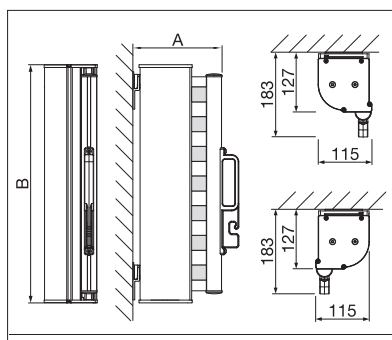

Hauteur du caisson

↑	min.	120 cm
	max.	200 cm

Développement

↔	min.	100 cm
	max.	400 cm

Indication des mesures techniques en millimètres

Montage mural / montage sous dalle

Montant à noyer dans le sol

Montant à visser