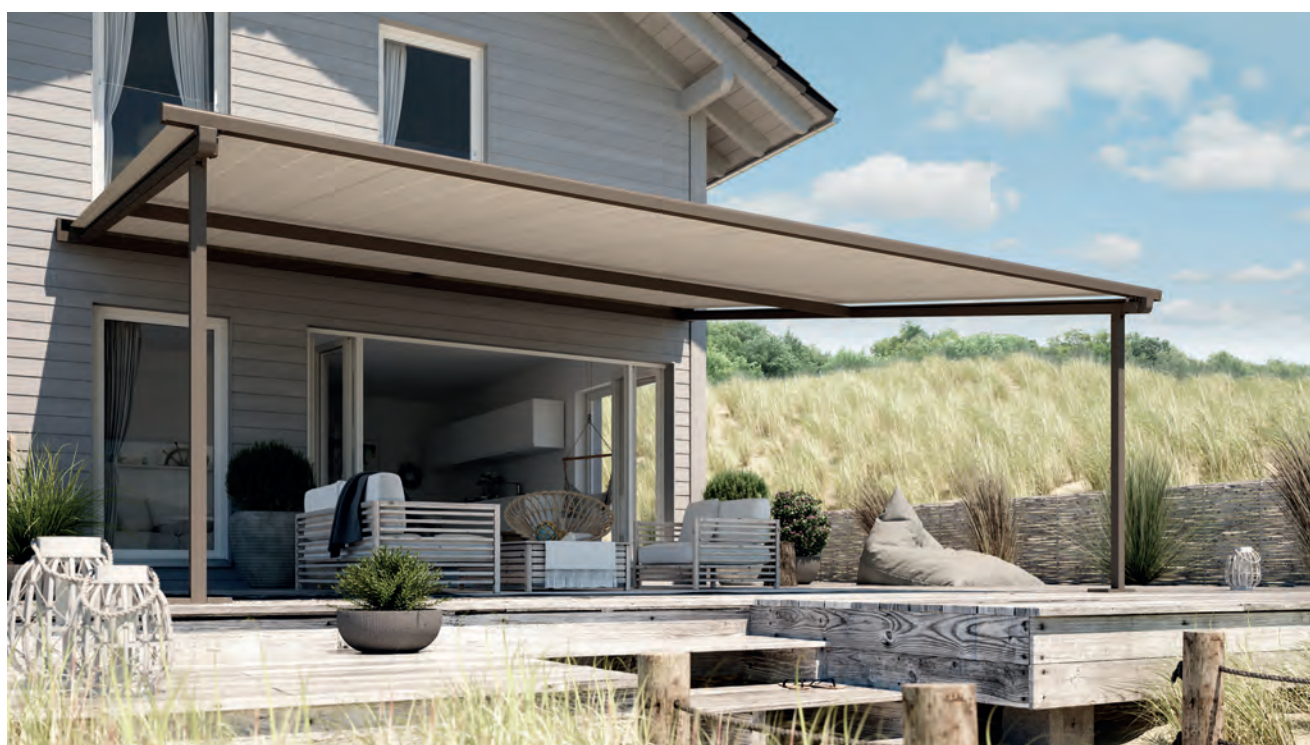

Notre solution exclusive en 3D pour vous

1. 1 Téléchargez l'application de réalité augmentée STOBAG depuis l'App Store ou Google Play
2. 2 Ouvrez l'application
3. 3 Orienter la caméra vers l'avant sur l'écran principal et scanner
4. 4 Regardez le produit en 3D

COLORS

Découvrez les nombreuses possibilités dans le choix des coloris de châssis.

FABRICS

Faites votre choix dans une offre variée de tissus et de coloris.

ELECTRICS

Confort accru grâce à l'automatisation, aux systèmes de commande et aux solutions d'éclairage.