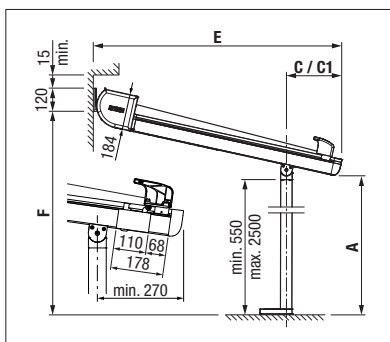

Options:

- Gouttière intégrée pour évacuation latérale de la pluie
- Éclairage LED modulable (Tunable White) intégré dans les coulisses ou dans la barre de roulement.

 min. 100 cm
max. 700 cm*

 min. 140 cm
max. 600 cm

 Hauteur des montants
max. 250 cm

*à partir de 601 cm avec 3 coulisses

Indication des mesures techniques en millimètres

Montage mural avec plaque de base

Montage sous dalle avec douilles de sol

Avec trois coulisses