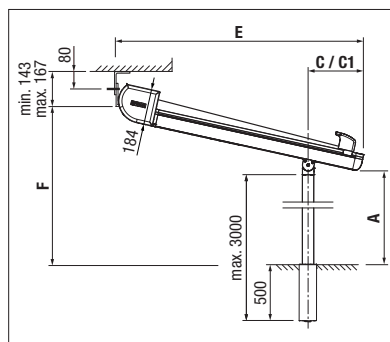

Options:

- Gouttière intégrée pour évacuation latérale de la pluie
- Éclairage LED modulable (Tunable White) intégré dans les coulisses ou dans la barre de roulement.

 min. 100 cm
max. 700 cm*

 min. 140 cm
max. 600 cm

 Hauteur des montants
max. 250 cm

*à partir de 601 cm avec 3 coulisses

Indication des mesures techniques en millimètres

Montage mural avec plaque de base

Montage sous dalle avec douilles de sol

Avec trois coulisses

ENREGISTREMENT NÉCESSAIRE

EN 13561

Éclairage LED

Tension constante de la toile

Notre solution exclusive en 3D pour vous

- 1 Téléchargez l'application de réalité augmentée STOBAG depuis l'App Store ou Google Play
- 2 Ouvrez l'application
- 3 Orienter la caméra vers l'avant sur l'écran principal et scanner
- 4 Regardez le produit en 3D