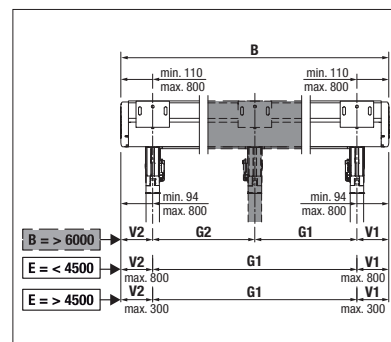

Options:

- Gouttière intégrée pour évacuation latérale de la pluie
- Éclairage LED modulable (Tunable White) intégré dans les coulisses ou dans la barre de roulement.

 min. 100 cm
max. 700 cm*

 min. 140 cm
max. 600 cm

 Hauteur des montants
max. 250 cm

*à partir de 601 cm avec 3 coulisses

Indication des mesures techniques en millimètres

Montage mural avec plaque de base

Montage sous dalle avec douilles de sol

Avec trois coulisses

ENREGISTREMENT NÉCESSAIRE

EN 13561

Éclairage LED

Tension constante de la toile

Notre solution exclusive en 3D pour vous

- 1 Téléchargez l'application de réalité augmentée STOBAG depuis l'App Store ou Google Play
- 2 Ouvrez l'application
- 3 Orienter la caméra vers l'avant sur l'écran principal et scanner
- 4 Regardez le produit en 3D