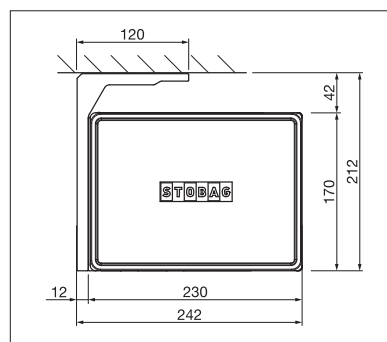

Montage sous dalle

ENREGISTREMENT NÉCESSAIRE

EN 13561