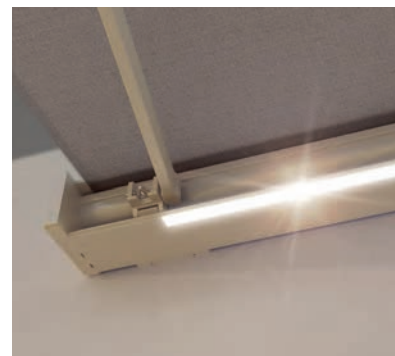

Eclairage LED

red dot award 2017
winner

- Le caisson fermé protège contre les intempéries
- Design cubique moderne
- Plusieurs possibilités de montage en façade sous dalle ou sur chevrons
- Position de console variable
- Inclinaison du store réglable de 5° à 35°
- Articulation de basculement intégrée

Options:

- Eclairage LED intégré dans le caisson

BX4000

min. 214 cm
max. 600 cm

min. 150 cm
max. 300 cm

* La classe de résistance au vent peut varier en fonction du modèle et des dimensions.

Indication des mesures techniques en millimètres