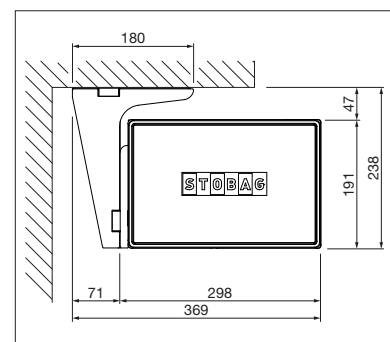

Montage sous dalle

COLORS

Découvrez les nombreuses possibilités dans le choix des coloris de châssis.

FABRICS

Faites votre choix dans une offre variée de tissus et de coloris.

ELECTRICS

Confort accru grâce à l'automatisation, aux systèmes de commande et aux solutions d'éclairage.