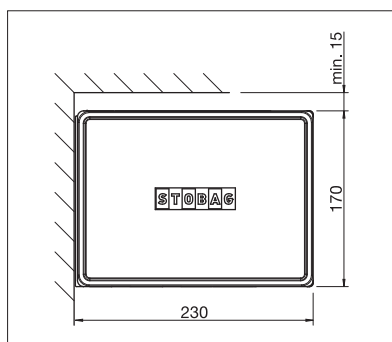

Eclairage LED

red dot award 2017
winner

- Le caisson fermé protège contre les intempéries
- Design cubique moderne
- Plusieurs possibilités de montage en façade sous dalle ou sur chevrons
- Position de console variable
- Inclinaison du store réglable de 5° à 35°
- Articulation de basculement intégrée

Options:

- Eclairage LED intégré dans le caisson

BX4000

min. 214 cm
max. 600 cm

min. 150 cm
max. 300 cm

* La classe de résistance au vent peut varier en fonction du modèle et des dimensions.

Indication des mesures techniques en millimètres

BX4500

- Store à caisson cubique pour terrasses moyennes à grandes
- Position de console variable
- Articulation de basculement intégrée
- Unités électroniques installées dans le caisson

min. 215 cm
max. 700 cm