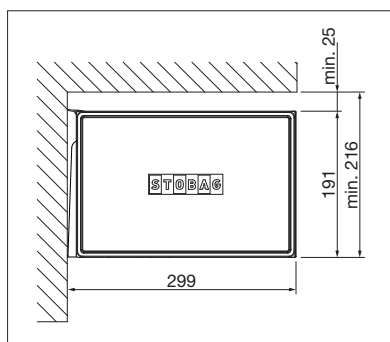

Montage en façade