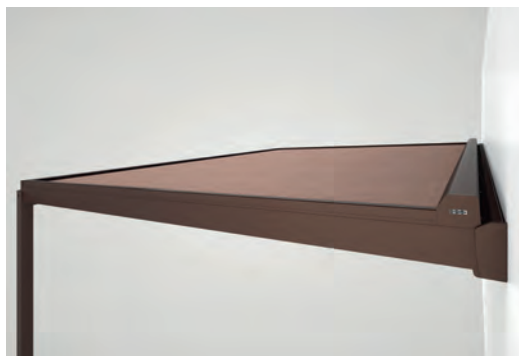

Design élégant et récompensé

Différentes variantes de fixation

Ombrage idéal pour le système de toit vitré NYON

PS8000

- Élégant store sur-vitrage
- Design récompensé
- Convient pour toits vitrés et jardins d'hiver
- Complément parfait du toit vitré NYON et NYON PLUS
- Construction facile à monter
- Intégration compacte et fente de lumière minimale
- Inclinaison de 0° à 25°

Options:

- Commande radio et mécanisme automatique de protection contre les intempéries
- Coulisse SIR pour une tension de toile constante
- Grand choix de coloris pour l'armature et la toile

min. 100 cm
max. 600 cm