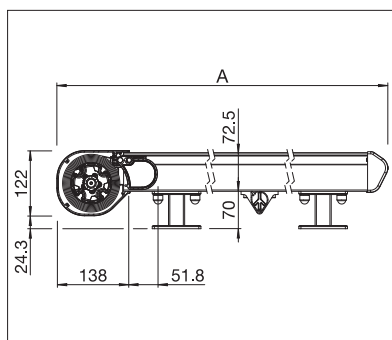

AIROMATIC

JARDINS D'HIVER

**STORE DISCRET POUR JARDIN D'HIVER,
MÊME DE PETITE DIMENSION**

AIROMATIC PS4000 | PS4500

Support de fixation

PS4000 Guidage à galets

- Structure autoportante
- Les dimensions de construction compactes permettent un montage sur les fenêtres les plus petites
- Tension élevée et continue de la toile à chaque position
- Coulisse avec rainure de fixation pour un montage en continu des consoles de fixation
- Montage simple et flexible grâce aux divers supports de fixation
- Montage en embrasure possible grâce aux coulisces
- Avec guidage à galets pour une usure / un frottement réduit (PS4000)

PS4000

min. 90 cm
max. 400 cmmin. 85 cm
max. 400 cm

PS4500

min. 90 cm
max. 550 cmmin. 80 cm
max. 600 cm

Indication des mesures techniques en millimètres

PS4000

PS4500

EN 13561